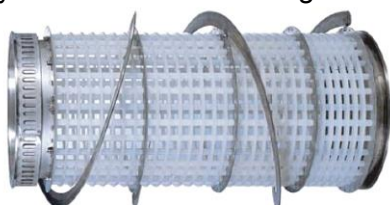

# Odstopkovač - mlýnek TEM PRECISA

Odstopkovač - mlýnek PRECISA je vysoce kvalitní stroj určený pro šetrné zpracování hroznů, který uspokojí i ty nejnáročnější zákazníky. Je vybaven gumovými mačkacími válci a otočným nastavitelným košem.

Mlýnky jsou vybaveny zcela novým aktivním rotačním systémem, který se přizpůsobuje zvyšováním či snižováním vzdálenosti lopatek od koše. Do vybavení všech strojů patří i měnič rychlosti. Modely PRECISA 150-200 jsou vybaveny možností regulace otáček koše.

Všechny modely PRECISA mají odstropkovací hřídel s pogumovanými nastavitelnými lopatkami, které zajišťují velice šetrné oddělení hroznů od třepin. Standardní koš je vyroben z nerezové oceli. U modelů 50-70-100 lze na základě žádosti zákazníka vyrobit koš z materiálu mopen. Rovněž, dle přání zákazníka, je možné zhotovit různé verze děrování nerezových košů. Nastavitelné gumové válce jsou mobilní s možností nastavení mytí.

Součástí stroje je i nerezová vana na pomleté hrozny, která je vybavena nerezovým šnekem a holendrem pro připojení rmutového čerpadla. Pokud se zákazník rozhodne pro verzi bez nerezové vany, je nutné použít olivové, šnekové nebo peristaltické čerpadlo s násypkou.